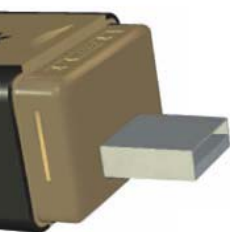

Trackstick™

Designed for
**Google™
Earth**

El Trackstick II™ es un dispositivo de rastreo GPS perfecto para uso personal. Póngalo en un vehículo para verificar las rutas de sus empleados. Vea las rutas de su flota de vehículos. Vea donde estuvieron sus hijos. Puede visualizar las rutas a través de Google Earth's™ en mapas 3D que puede descargarlo gratis de la página Google. Su computadora se convertirá en un instrumento de rastreo. Sin pagos mensuales.

Confirme sus sospechas! Quiere saber donde estuvieron sus empleados, hijos adolescentes o miembros de la familia? El Trackstick II™ por su tamaño pequeño, puede llevarse en el cinturón, en el bolso o cartera, o instalarlo discretamente en cualquier vehículo motorizado, permitiendo grabar las rutas del vehículo incluyendo, calles, lugares, paradas, tiempo de las paradas, direcciones, distancias, velocidad, altura, etc...

El dispositivo utiliza dos (2) pilas AAA. Y su tecnología exclusiva de GPS mantendrá el Trackstick II™ disponible por hasta una semana. Tiene una memoria de 1Mb suficiente para grabar en el Trackstick II™ semanas de información y 4,000 puntos geográficos.